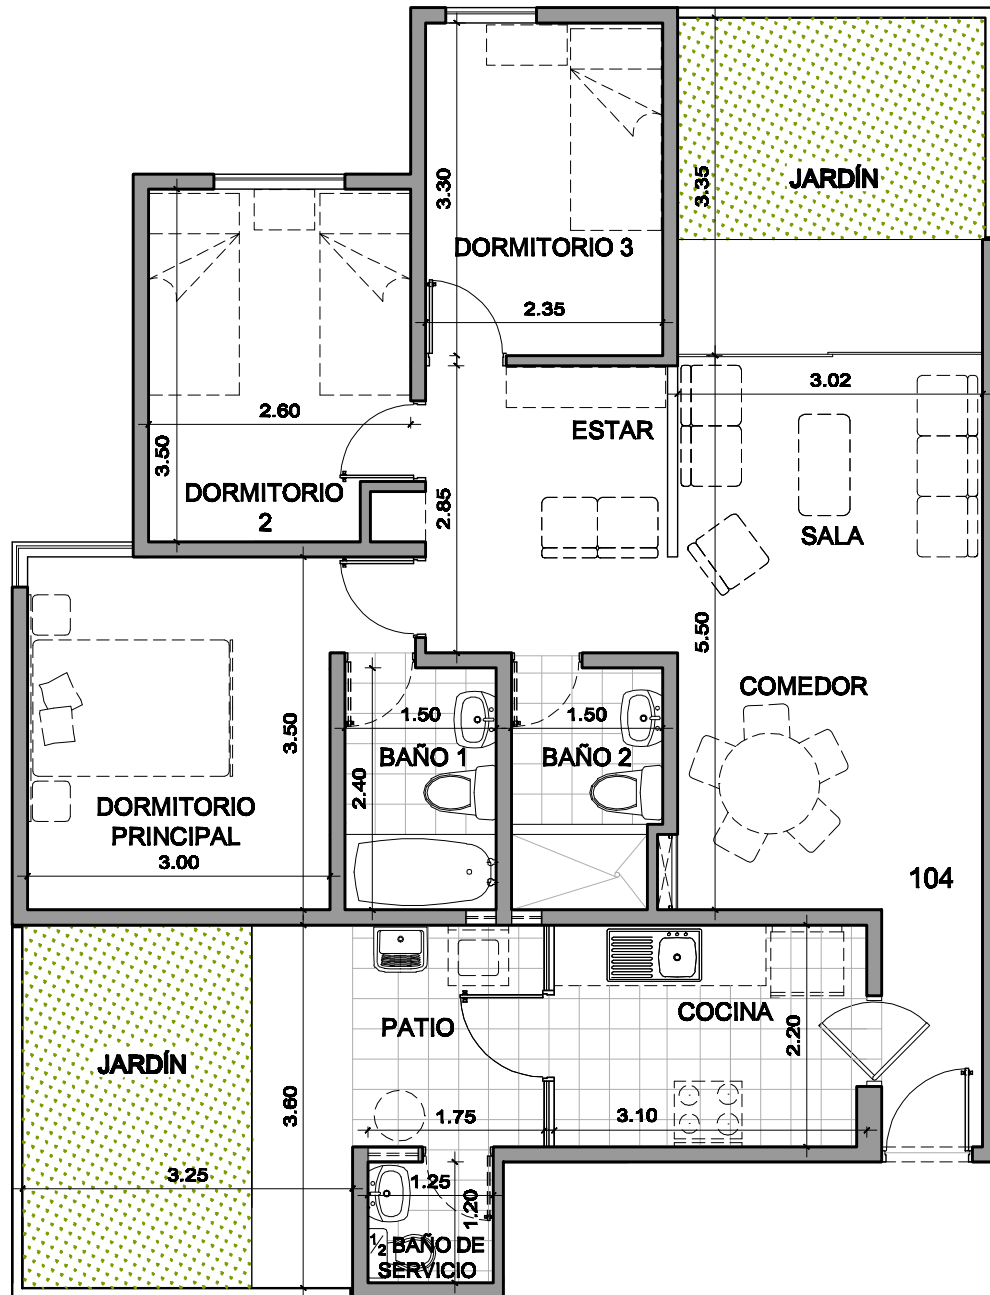

Anexo 1, Departamento 104

Proyecto	: Condominio residencial BAHÍA DEL SOL, TORRE COPACABANA.
Ubicación	: Av. Brasil cdra. 29.
Distrito	: Magdalena del Mar.
Fecha	: 4 de febrero del 2009.
Área techada (aprox.)	: 86.76 m ² .
Área ocupada (aprox.)	: 106.21 m ² .
Departamento	: 104.

TORRE COPACABANA - DEP. 104
ESCALA 1/75